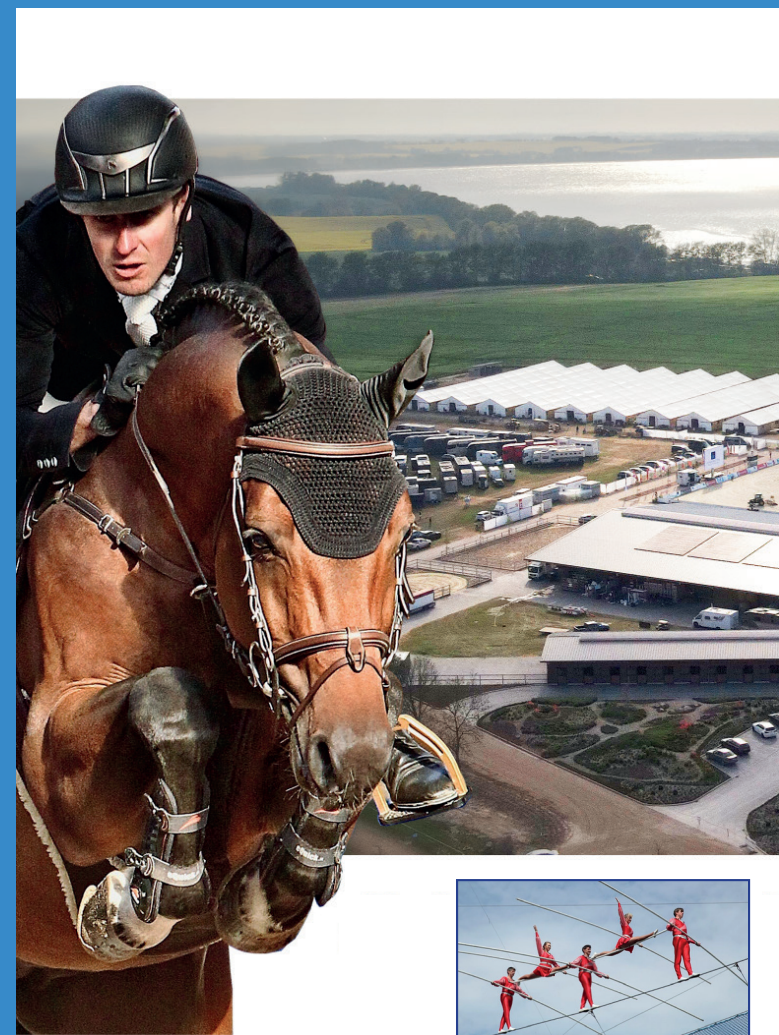

Kontakt:

Susanne Sager
Telefon: 0171 - 971 57 90
show@reitturnier.de

Für Anmeldeunterlagen und weitere Informationen bitte den QR-Code scannen:

DKB PFERDEWOCHE HOHEN WIESCHENDORF
CSI 4* mit Familien-Hoffest

22. – 26. Mai 2024